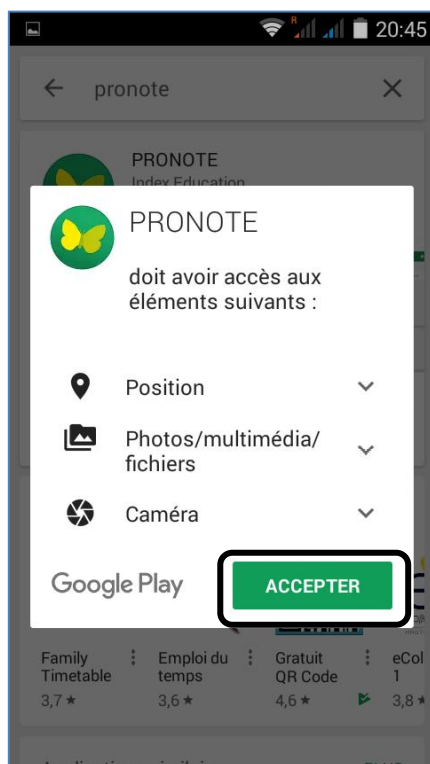

Procédure d'installation de l'application Pronote sur android

① Connexion sur le Store

Faire une recherche sur « Pronote », choisir l'application en provenance de « Index Education ».

② Installation de l'application