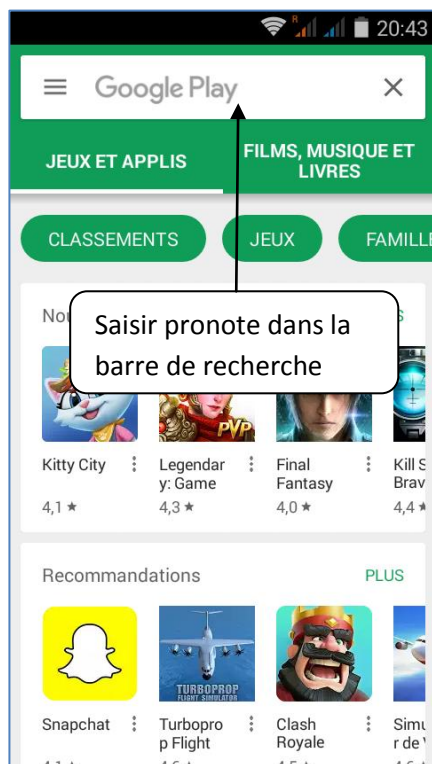

Procédure d'installation de l'application Pronote sur android

① Connexion sur le Store

Faire une recherche sur « Pronote », choisir l'application en provenance de « Index Education ».

② Installation de l'application