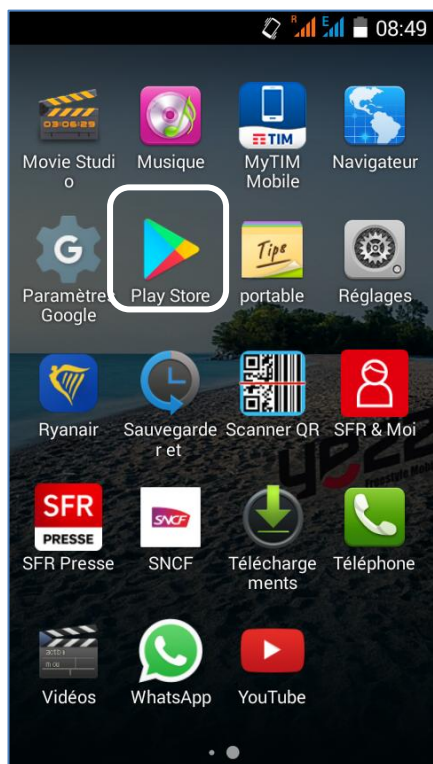

Procédure d'installation de l'application Pronote sur android

① Connexion sur le Store

Faire une recherche sur « Pronote », choisir l'application en provenance de « Index Education ».

② Installation de l'application