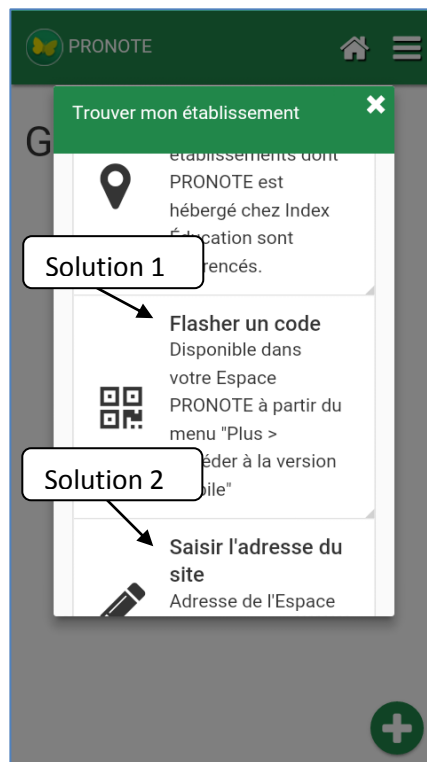

Procédure d'installation de l'application Pronote sur android

① Connexion sur le Store

Faire une recherche sur « Pronote », choisir l'application en provenance de « Index Education ».

② Installation de l'application

③ Installation du profil

④ Première solution flasher le code ci-dessous

Professeurs

Elèves

Parents

⑤ Deuxième solution : Saisir l'adresse du site

- Professeurs
<http://0930120a.index-education.net/pronote/mobile.professeur.html>
- Elèves
<http://0930120a.index-education.net/pronote/mobile.eleve.html>
- Parents
<http://0930120a.index-education.net/pronote/mobile.parent.html>