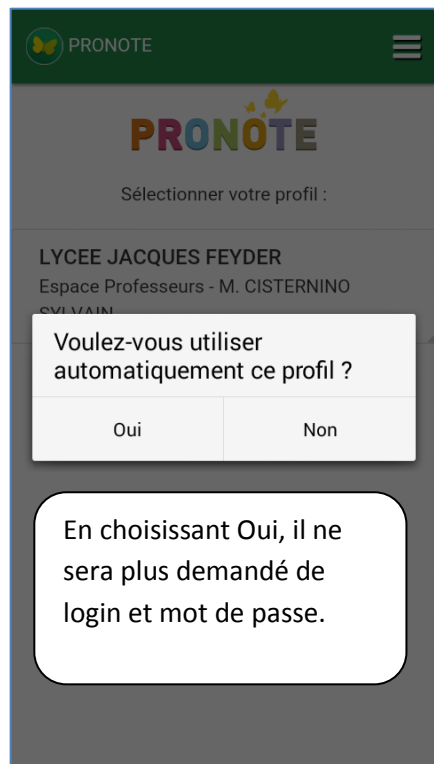

③ Installation du profil

④ Première solution flasher le code ci-dessous

Professeurs

Elèves

Parents

⑤ Deuxième solution : Saisir l'adresse du site

- Professeurs
<http://0930120a.index-education.net/pronote/mobile.professeur.html>
- Elèves
<http://0930120a.index-education.net/pronote/mobile.eleve.html>
- Parents
<http://0930120a.index-education.net/pronote/mobile.parent.html>

© Sélection du profil

⌚ Chargement du profil