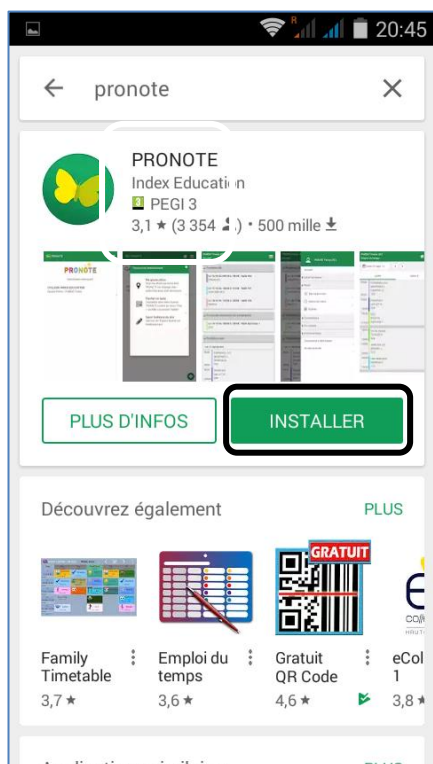

Procédure d'installation de l'application Pronote sur android

① Connexion sur le Store

Faire une recherche sur « Pronote », choisir l'application en provenance de « Index Education ».

② Installation de l'application

③ Installation du profil

④ Première solution flasher le code ci-dessous

Professeurs

Elèves

Parents

⑤ Deuxième solution : Saisir l'adresse du site

- Professeurs
<http://0930120a.index-education.net/pronote/mobile.professeur.html>
- Elèves
<http://0930120a.index-education.net/pronote/mobile.eleve.html>
- Parents
<http://0930120a.index-education.net/pronote/mobile.parent.html>